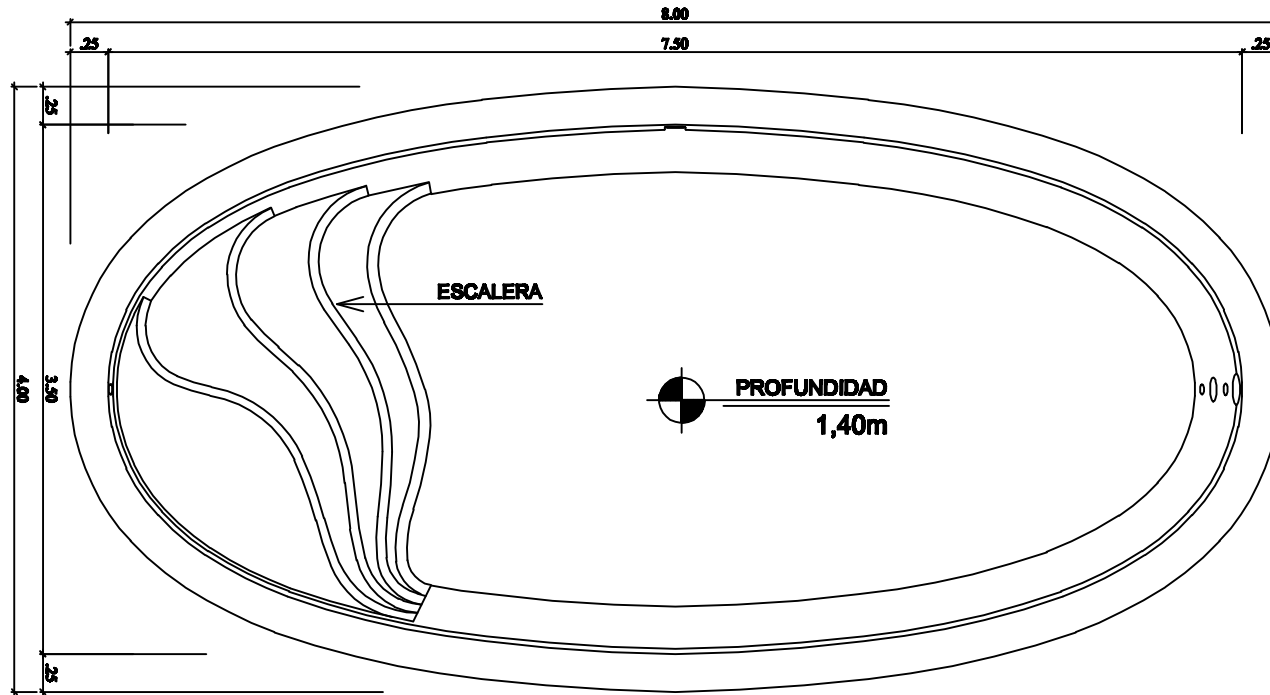

# MODELO KOMÔDO

01/01

**DIBUJO TÉCNICO**  
ESCALA 1:50

**CORTE LONGITUDINAL**  
ESCALA 1:50

NOTA: ESTE MODELO POSEE REFUERZOS A LO LARGO DEL BORDE Y TAMBIÉN REFUERZOS DISTRIBUIDOS A UNA DISTANCIA MEDIA DE 45 cm.