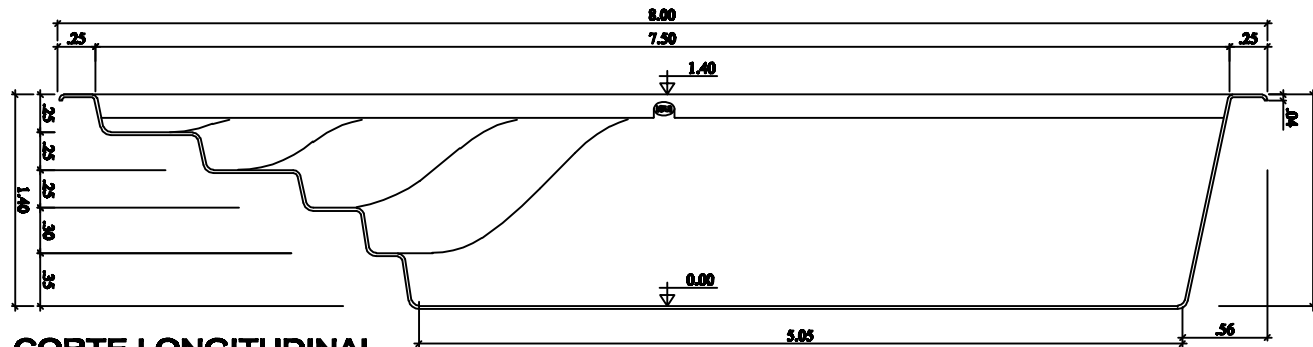

# MODELO KOMÔDO

01/01

**DIBUJO TÉCNICO**  
ESCALA 1:50

**CORTE LONGITUDINAL**  
ESCALA 1:50

NOTA: ESTE MODELO POSEE REFUERZOS A LO LARGO DEL BORDE Y TAMBIÉN REFUERZOS DISTRIBUIDOS A UNA DISTANCIA MEDIA DE 45 cm.