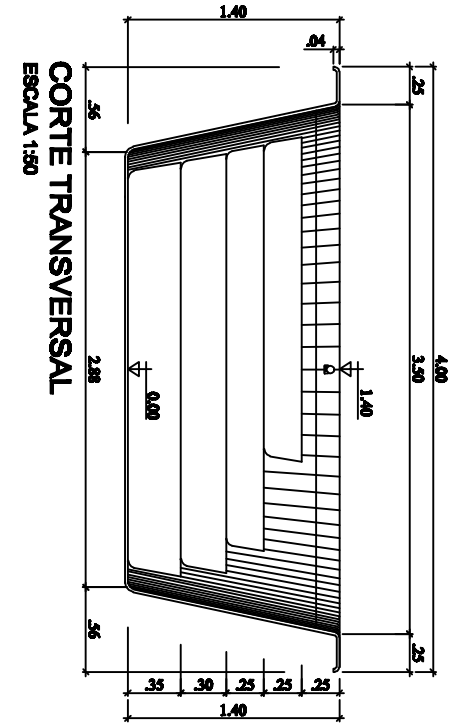

# MODELO KOMÔDO

01/01

**DIBUJO TÉCNICO**  
ESCALA 1:50

**CORTE LONGITUDINAL**  
ESCALA 1:50

NOTA: ESTE MODELO POSEE REFUERZOS A LO LARGO DEL BORDE Y TAMBIÉN REFUERZOS DISTRIBUIDOS A UNA DISTANCIA MEDIA DE 45 cm.